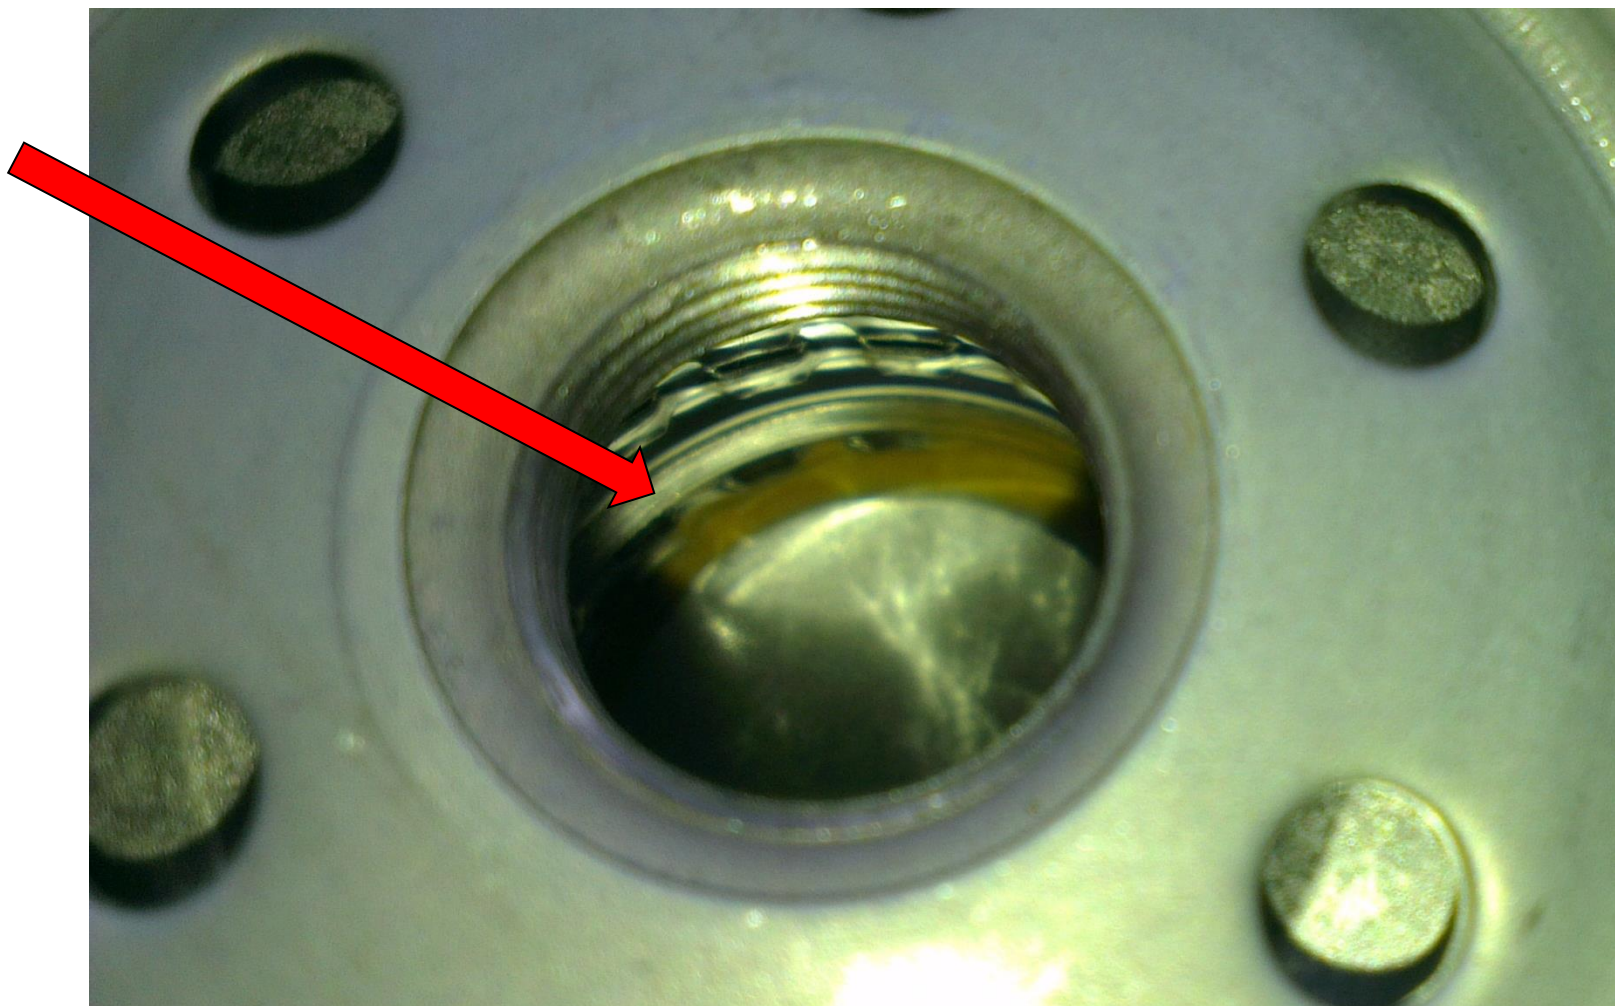

Поддельные фильтры в Украине
Визуальные отличия ОС 90

MAHLE

Driven by performance

**Наличие клея
внутри корпуса
фильтра**