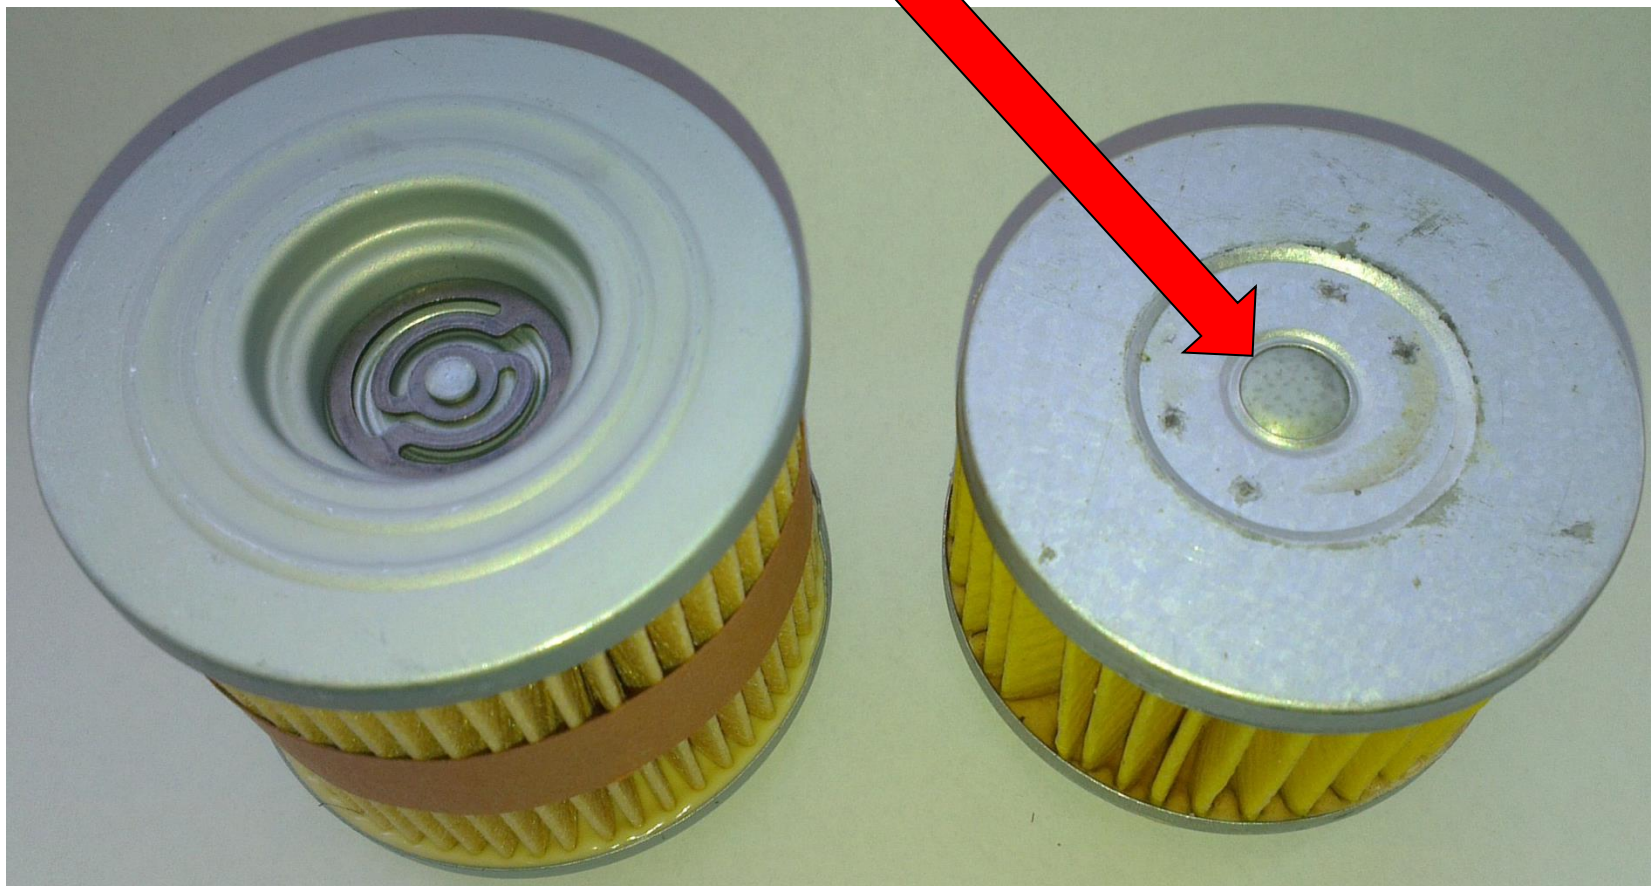

Поддельные фильтры в Украине

Различия в качестве – оригинал и подделка

MAHLE

Driven by performance

Обратный клапан также вызывает сомнения в своей работоспособности.