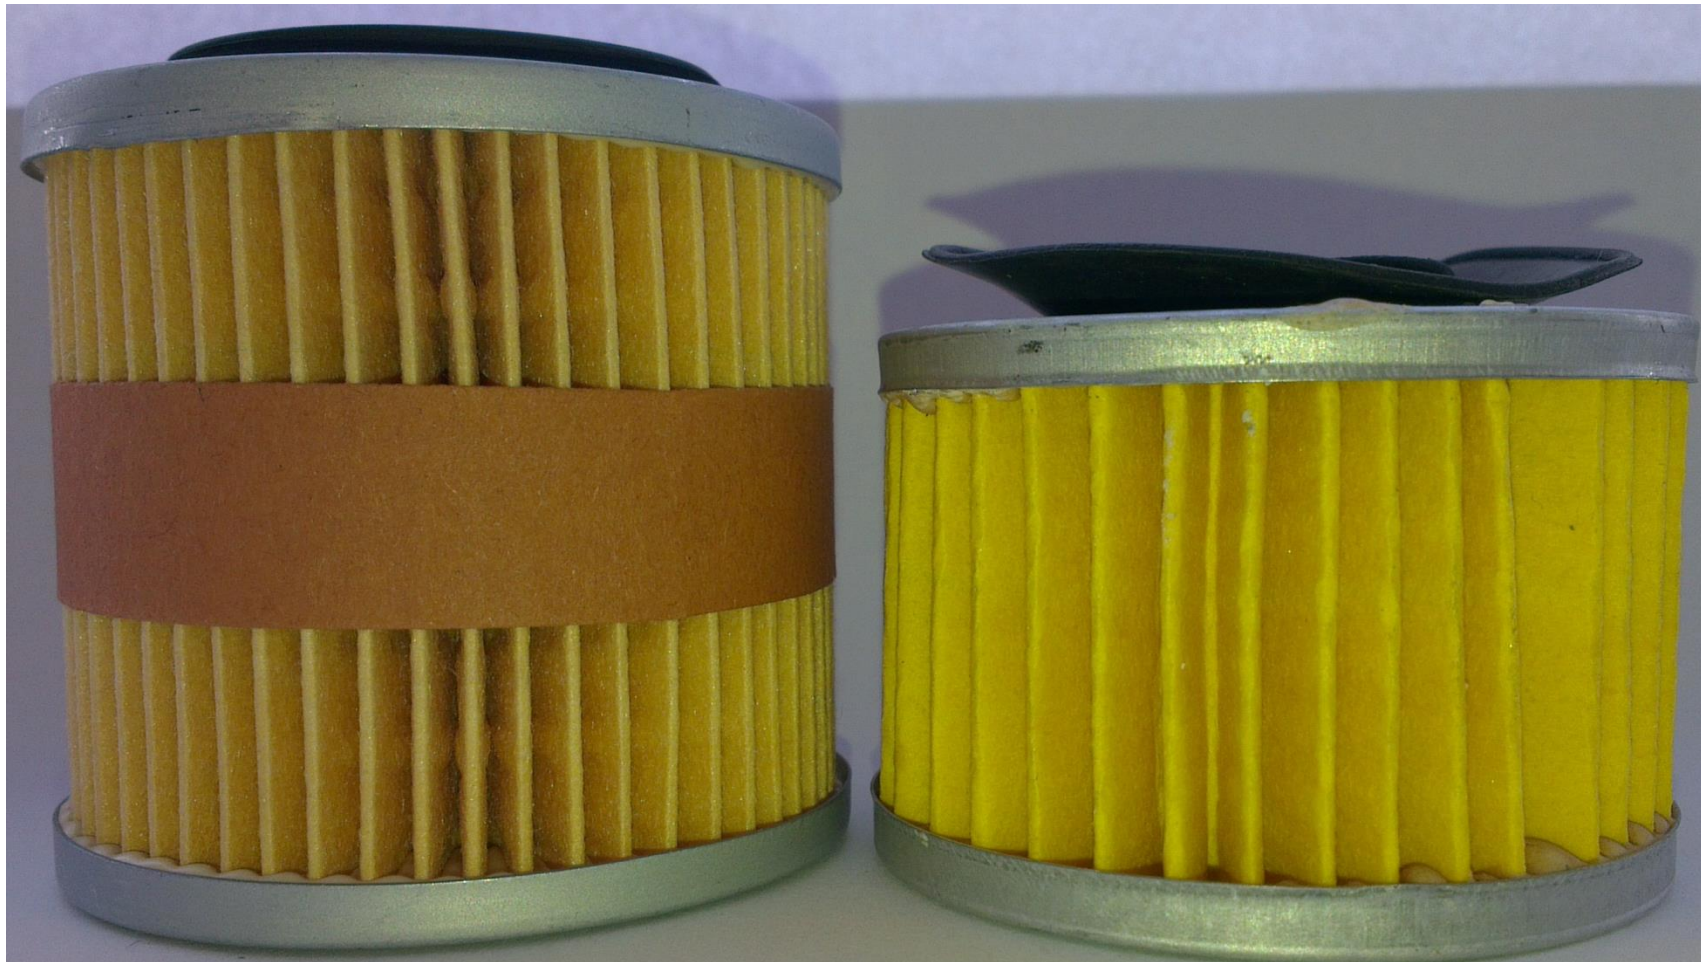

Поддельные фильтры в Украине

Различия в качестве – оригинал и подделка

MAHLE

Driven by performance

В поддельном фильтре наполовину меньше фильтрующего элемента, и его качество намного ниже