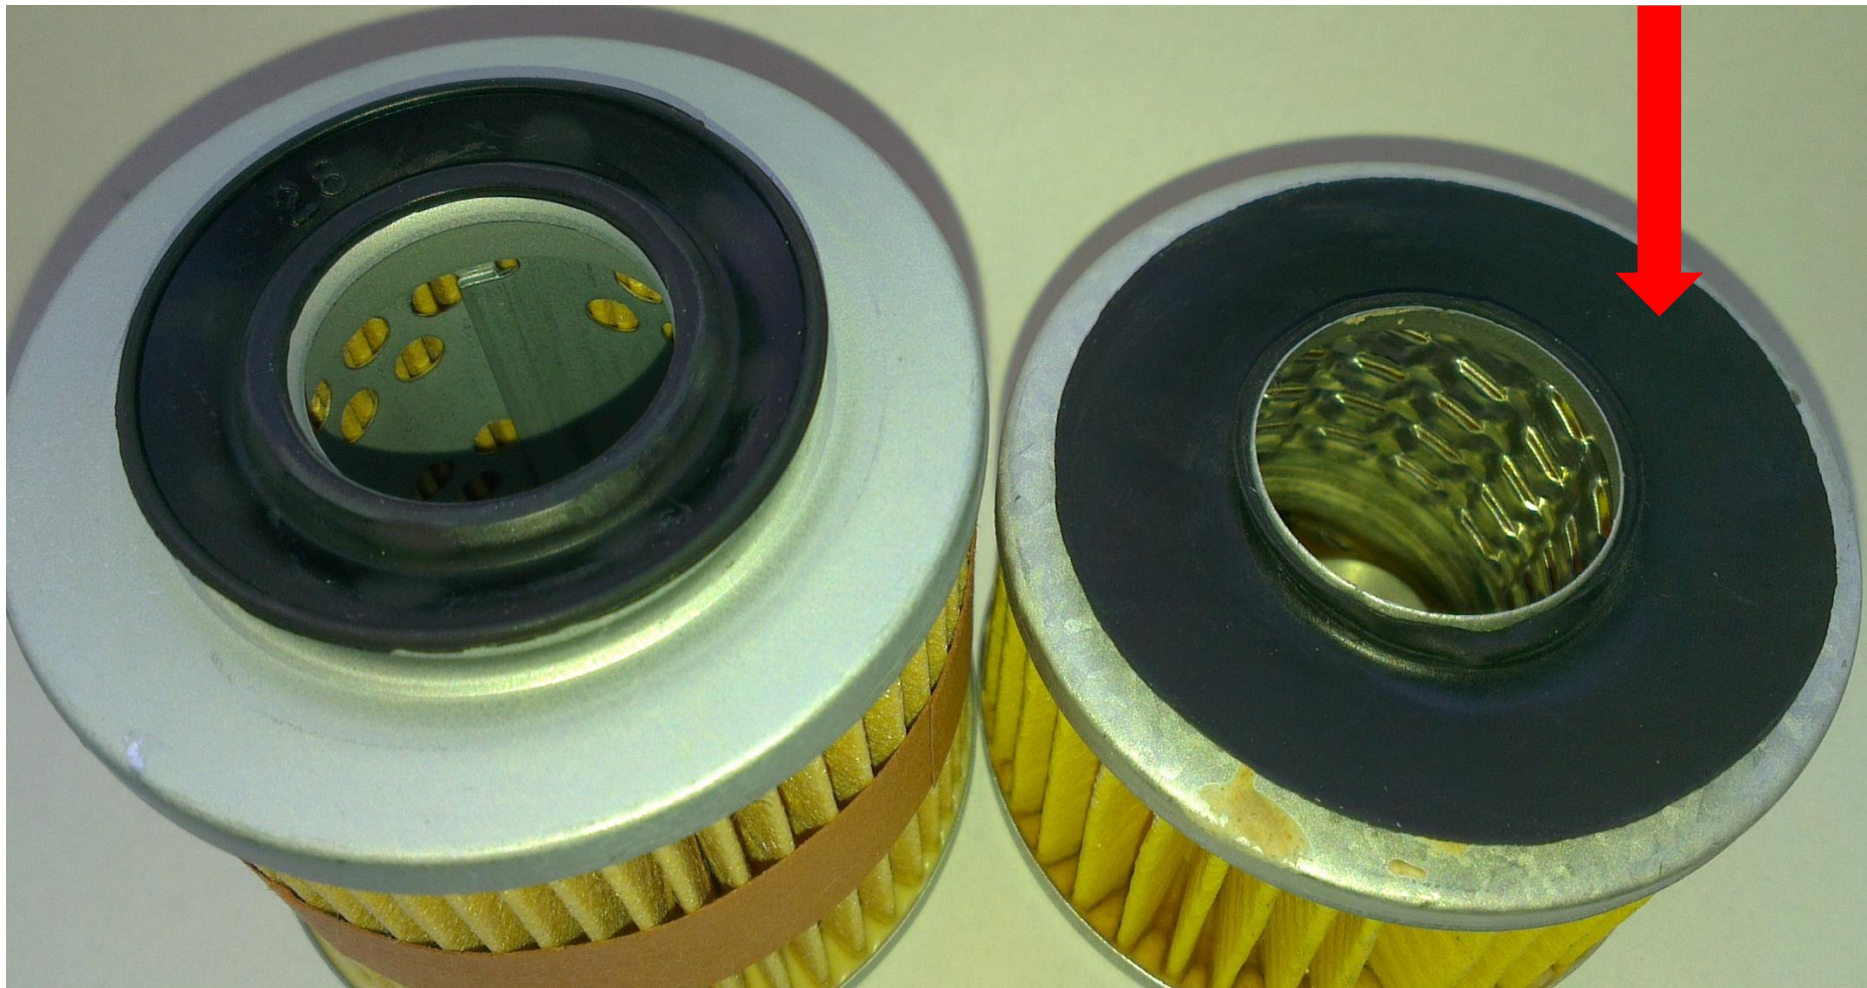

Клапан блокировки вытекания просто вырезан из куска тонкой резины и не может выполнять свою функцию.

Поддельные фильтры в Украине

Различия в качестве – оригинал и подделка

MAHLE

Driven by performance

Также, большое различие в посадочном месте под клапан блокировки вытекания