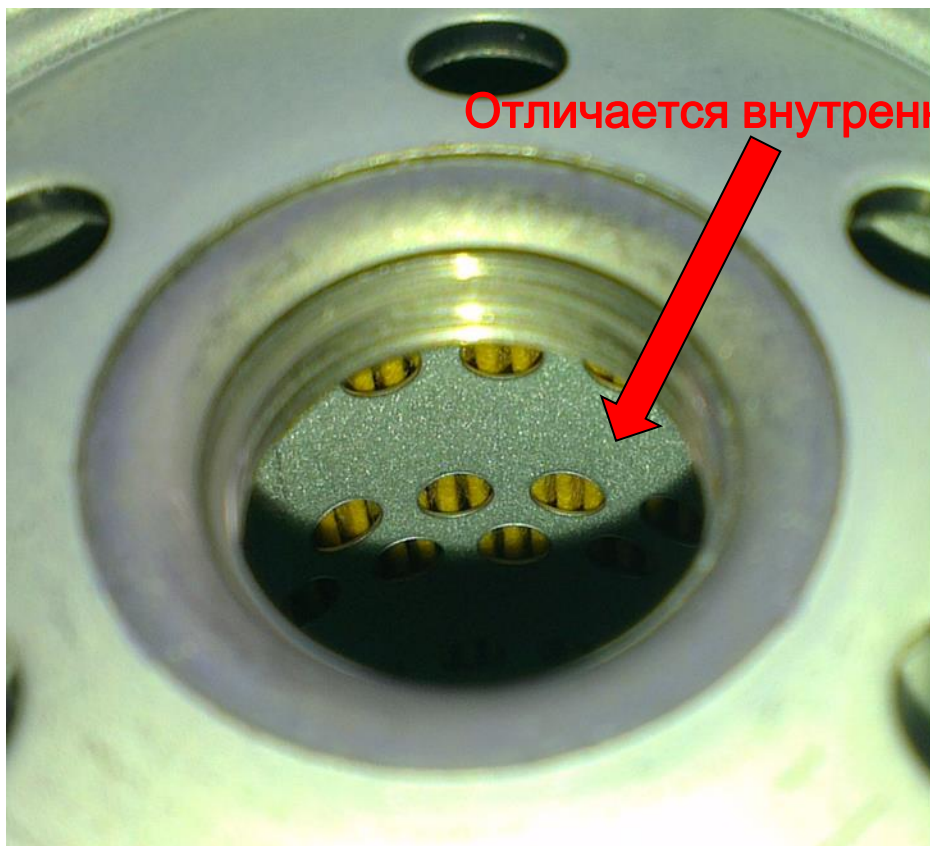

Поддельные фильтры в Украине
Визуальные отличия ОС 90

MAHLE

Driven by performance

MAHLE ORIGINAL