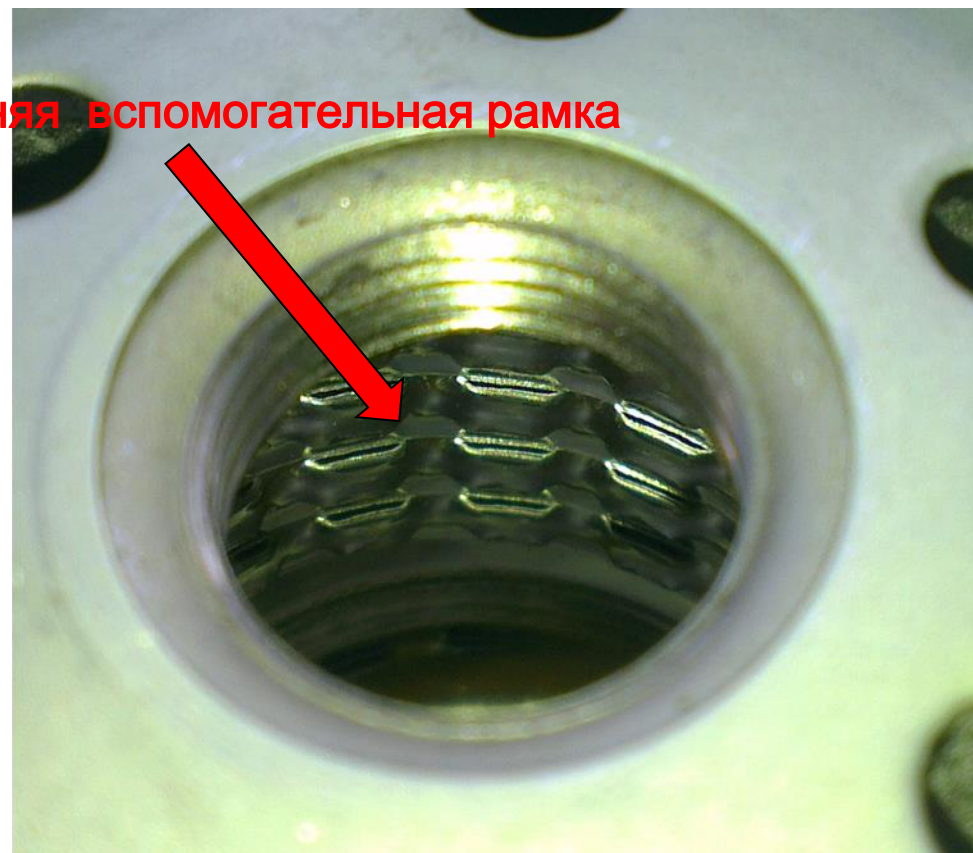

Подделка под KNECHT