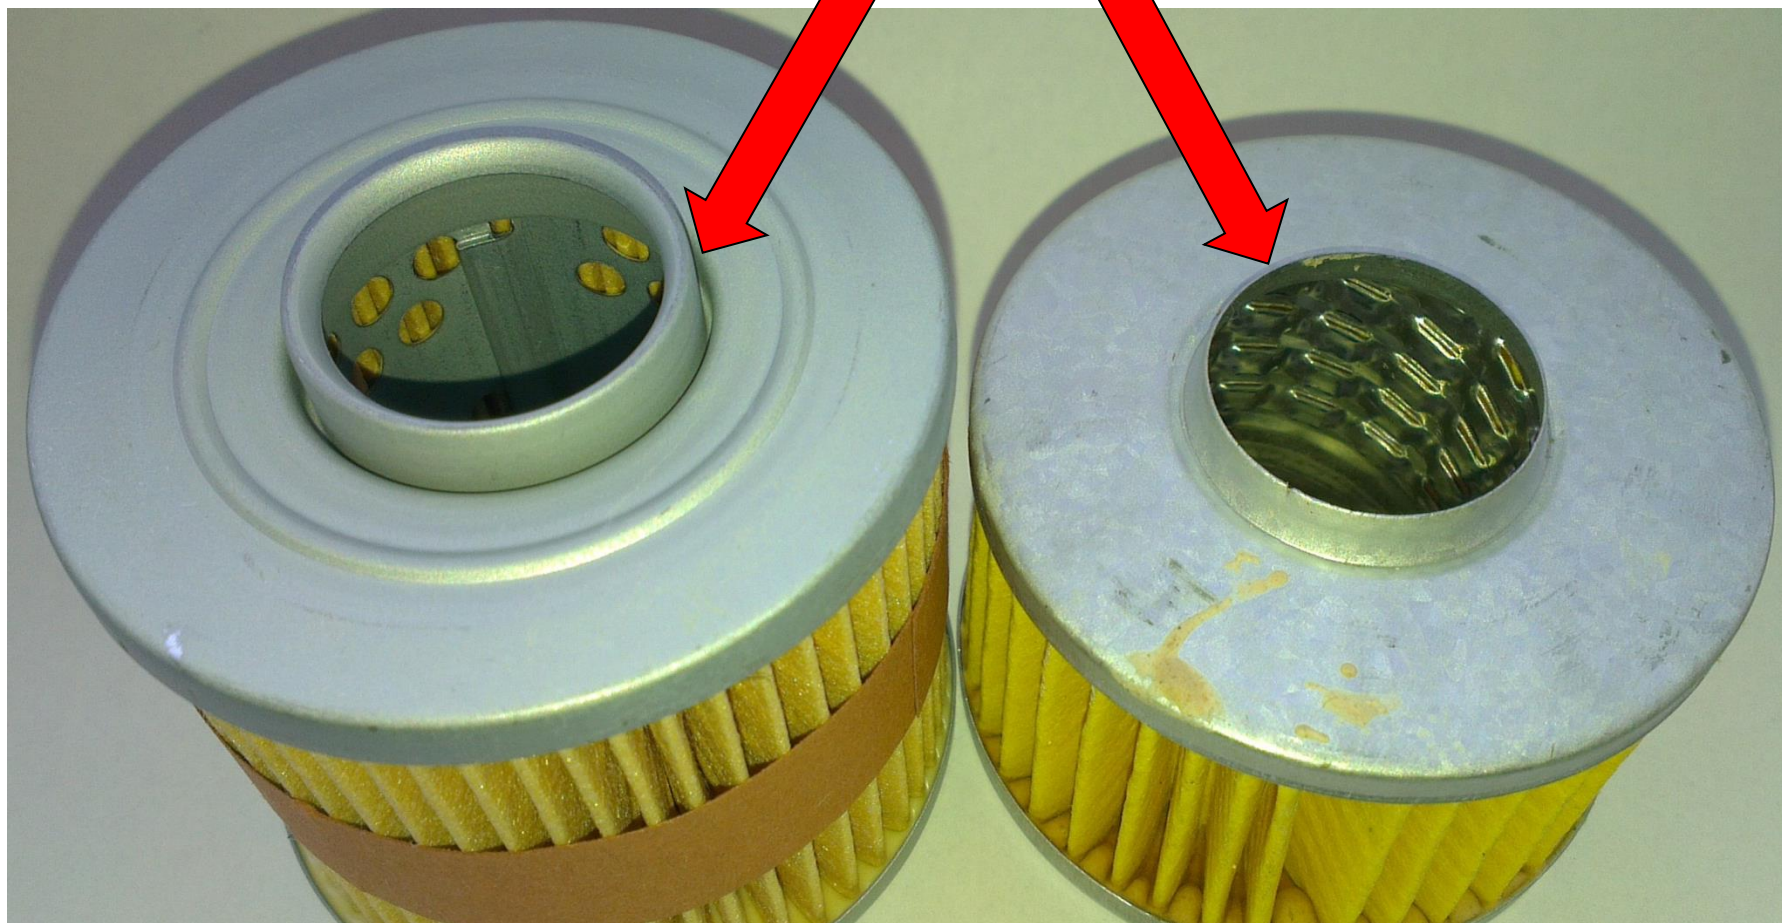

Клапан блокировки вытекания просто вырезан из куска тонкой резины и не может выполнять свою функцию.

Поддельные фильтры в Украине

Различия в качестве – оригинал и подделка

MAHLE

Driven by performance

Также, большое различие в посадочном месте под клапан блокировки вытекания